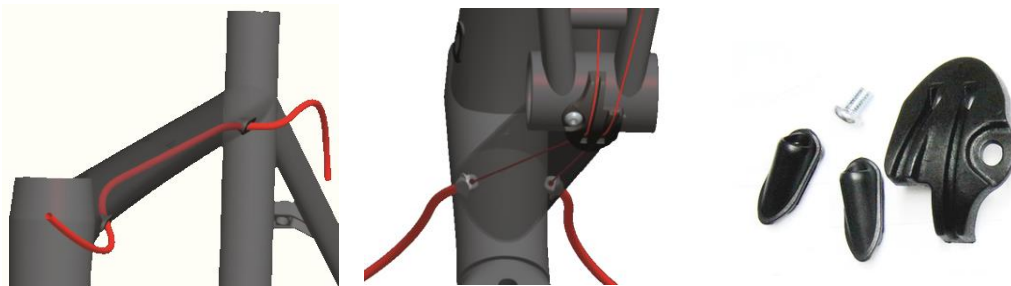

Speedster (～2017)

	品番	品名	販売価格(税抜)	備考
1	206376	Dropout+Screw AFD 98	2,500円	2012年までのSpeedster
2	233960	Dropout Speedster 10-50 2013	2,500円	2013～17年までのSpeedster 裏面にA打刻あり
3	200718	Headset Ritchey sem.int.11/8	2,500円	リテーナーベアリング
4	236131	BB cableguide Set Speedster 10 2013	1,800円	ケーブル内装タイプのフレームに使用

フレーム/フォークスペック

フォーク	1-1/8ストレートコラム
ヘッドサイズ	1-1/8 セミンテグラル (44.0mmカップ)
シートポストサイズ	31.6mm (シートクランプ 34.9mm)
BB規格	スタンダードBB 68mm BSA
FDタイプ	バンドタイプ 34.9mm
タイヤ幅適応サイズ	700×23C (実測23mm) または、25C(実測25mm) 年度モデルにより対応サイズが異なります
フォーク・フレームエンド幅	F/100mm R/130mm クイックリリースタイプ
その他	