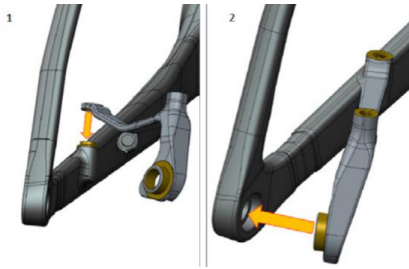

## SW Dropout (2017~)

- ・Scaleフルカーボンフレーム
- ・Spark / Genius スイングアームカーボンモデル

1

2

	品番	品名	販売価格(税抜)	備考
1	254090	Dropout hanger boost TA12-SW Carb 17	4,000円	カーボンフレーム ノーマルハンガー
2	254091	Dropout hanger boost TA12-SWDMcarb17	4,000円	カーボンフレーム DMハンガー

- ・Scaleアルミフレーム
- ・Spark / Genius スイングアームアルミモデル

3

4

5

3	254092	Dropout hanger boost TA12 alloy 17	3,000円	アルミフレーム用ノーマルハンガー
4	254093	Dropout hanger boost TA12DM alloy17	3,000円	アルミフレーム用DMハンガー
5	254094	Dropout hanger boost TA12DM alloy17	3,000円	アルミフレーム用ノーマルハンガー(QR)