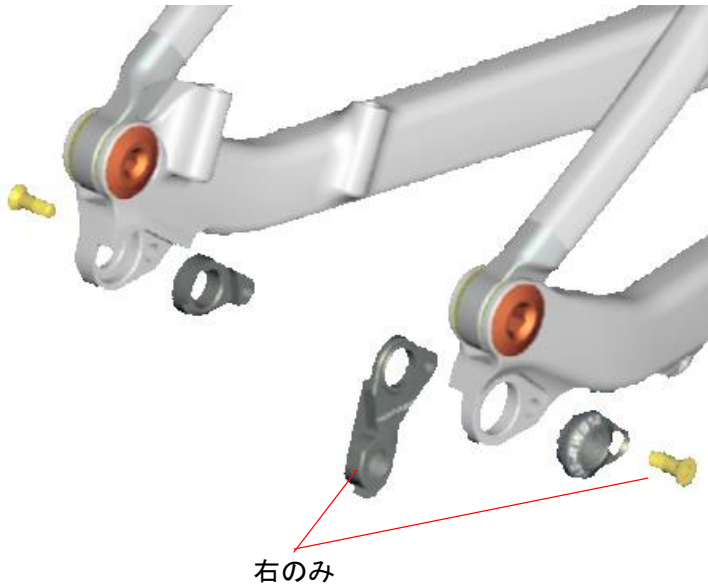

IDS2 (SL) Dropout

	品番	品名	販売価格(税抜)	備考
1	219572	Dropout Set IDS 2 135/RWS 5	5,500円	左右セット
2	219575	Dropout Hang-right si IDS2 135/RWS5	3,000円	右のみ
3	219574	Dropout Set IDS 142/RWS 12	5,500円	左右セット
4	219577	Dropout Hang.right side IDS2 142/RWS	3,000円	右のみ
5	235287	Dropout IDS 2 142/RWS 12 Dir.Mount	5,500円	左右セット
6	235288	Dropout right IDS 2 142/RWS 12 DM	3,200円	右のみ
7	236153	Axle RWS 10 Alu thru 142mm/12mm	5,600円	Axle 142mm/12mm