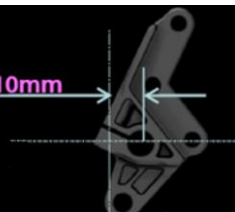

IDS Dropout

Axleタイプ

3ポジションあり

QRタイプ

Short (-10mm)

Ref. 215999

-10mm

Standard (0mm)

Ref. 200521

0mm

Long (+10mm)

Ref. 210004

+10mm

	品番	品名	販売価格(税抜)	備考
1	200521	Dropout IDS 12mmStandard 0mm no axle	8,000円	Axle用 スタンダードポジション
2	210004	Dropout IDS 12mm long + 10mm No axle	8,000円	Axle用 +10mmポジション
3	215999	Dropout IDS 12mm Short-10mm No axle	8,000円	Axle用 -10mmポジション
4	202781	12mm axle 135mm swing width	3,500円	専用Axle (12-135)
5	200520	Dropout IDS QR no axle	6,500円	クイックリリース用
6	202780	D/O righth IDS 12mm thr.alxe	4,000円	Axle用 スタンダードポジション 右のみ
7	202779	D/O righth IDS STD QR	3,500円	クイックリリース用 右のみ
8	215998	Dropout IDS Single Speed	13,000円	